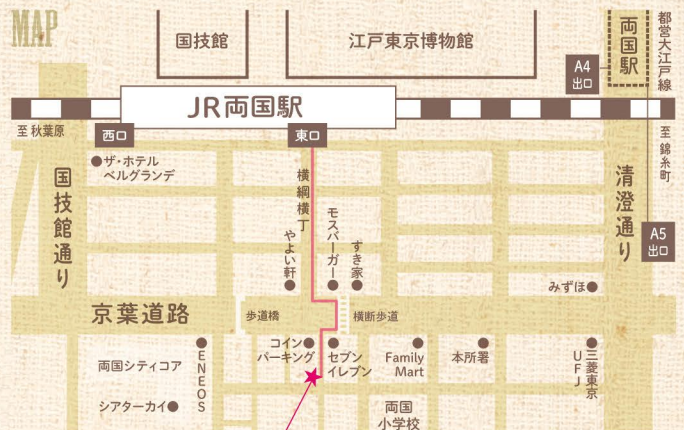

STAFF

美術:カズ/チラシデザイン:ナガイアヤコ/WEB:須藤俊夫

広報:MOTSU/制作:(株)一梅/制作チーフ:田中允貴

オフィシャルスポンサー:ホロティブ(Japan・Korea・Thailand・USA) <http://holotive.co.kr/>

スーパーバイザー:金沢龍男/企画・製作:Kazuma Production

MAP

studio applause (スタジオアプローズ)

〒130-0026 東京都墨田区両国3-19-8 日東第二ビル1F

JR総武線・両国駅より徒歩5分

都営地下鉄大江戸線・両国駅より徒歩10分

キャストなどその他詳細は、ホームページにて随時公開!

www.types.jp

holotive
Total Media Solution

Thailand
Japan
USA

<http://holotive.co.kr/>