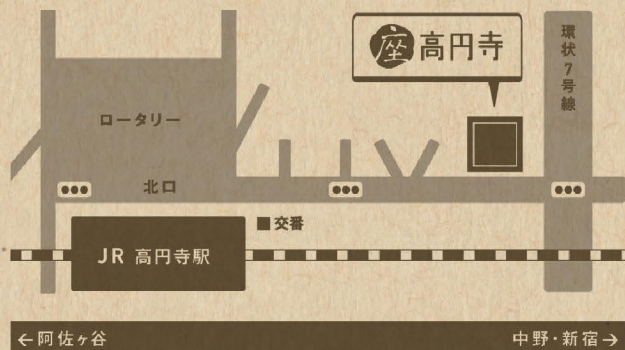

STAFF

音響:今西工 照明:上川真由美 音響オペレーター:北野さおり 美術:野中茂樹 衣装:摩耶 振り付け:豆山豆蔵、中島瑠美

チラシデザイン:ナガイアヤコ Web:須藤俊夫 制作:オフィスタイプス プロデューサー:バク・パンイル 製作:Kazuma Production