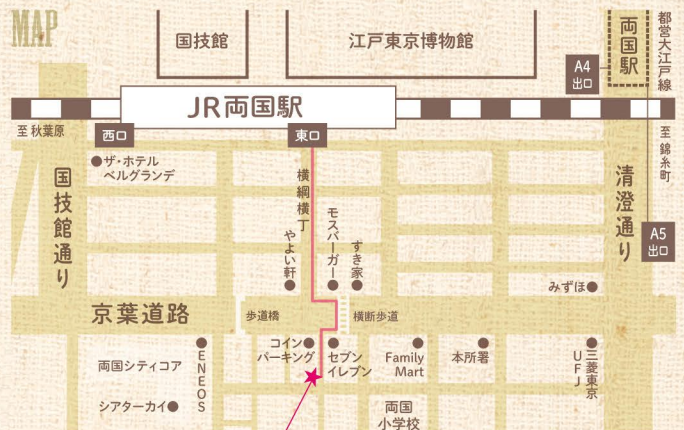

STAFF

美術:カズ/チラシデザイン:ナガイアヤコ/WEB:須藤俊夫

広報:MOTSU/制作:(株)一梅/制作チーフ:田中允貴

オフィシャルスポンサー:ホロティブ(Japan・Korea・Thailand・USA) <http://holotive.co.kr/>

スーパーバイザー:金沢龍男/企画・製作:Kazuma Production

MAP

studio applause (スタジオ・アプローズ)

〒130-0026 東京都墨田区両国3-19-8 日東第二ビル1F

JR総武線・両国駅より徒歩5分

都営地下鉄大江戸線・両国駅より徒歩10分

キャストなどその他詳細は、ホームページにて随時公開!

www.types.jp

holotive
Total Media Solution

Thailand
Japan
USA

<http://holotive.co.kr/>